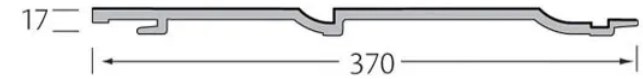

Product datablad

Eurotexx dubbel rabat 332 mm structuur

08-07-2026

Materiaal

Eurotexx is een volschuim gevelbekleding dat is vervaardigd uit een hoge dichtheid PVC-UE volschuim met een co-extrusie toplaag die UV-bestendig is.

Toepassingsgebied

Eurotexx dubbel rabatdelen geven gebouwen het karakter van echt hout. Dubbel rabatdelen zijn met een messing en groef verbonden. Bij de bovenkant van ieder paneel loopt de rand sierlijk weg, zodat deze direct overgaat in de veer. Dankzij de lange houtstructuur krijgen gevels met de dubbel rabatdelen een natuurlijke uitstraling