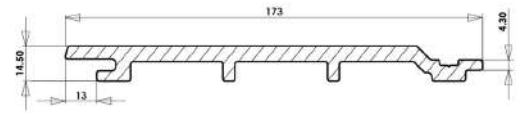

Fiberdeck®

WE0® ESSENTIAL – HOUTCOMPOSITET GARDENWALL

- OPVALLEND NATUURLIJKE UITSTRALING
- ROT- EN VLEKBESTENDIG
- MULTI-CHROMATISCHE KLEUREN, MAT

◆ Een traditioneel kostuum met een mooie natuurlijke uitstraling

WE0 ESSENTIAL gardenwall heeft charme en elegantie. Of ze nu horizontaal of verticaal zijn geplaatst, ze kunnen worden gebruikt om een warme en traditionele stijl of een eigentijdse en dynamische uitstraling te creëren. De planken bieden unieke prestaties: rotbestendig en zeer duurzaam, ze zijn perfect bestand tegen vlekken en UV-straling in de loop van de tijd. De vier verschillende kleuren bevatten allemaal een multichromatisch kleuren pakket met subtiele nuances, wat zorgt voor een zeer realistisch en natuurlijke look. Perfect materiaal voor tuinhuisjes of schuttingen.

◆ Omgevingskenmerken

LEVENSDUUR	> 20 jaar
GERECYCLED MATERIAAL	Composiet
RECYCLEBAAR	95 %
CERTIFICERING	FSC®-gecertificeerd