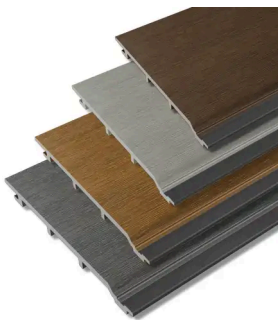

Dit aluminium profiel met een afmeting van 25x0,7 mm is gemaakt van aluminium en ondersteunt de onderste SYMPHONY planken. Het profiel valt bij horizontale montage geheel buiten het zicht. Het startprofiel zorgt ervoor dat het uitermate makkelijk is om de planken waterpas te monteren. Verpakt per 2 stuks.

◆ Omgevingskenmerken

LEVENSDUUR	> 20 jaar
CO2-EMISSIONS (BKG)	8.21 (GES)
GERECYCLED MATERIAAL	Aluminium
RECYCLEBAAR	10 %

◆ Kenmerken

Hoofdmateriaal	Aluminium
Installatiemethode	Schroeven
Materiaaldikte (mm)	2
Afwerking	Anodisatie
Toepassing	Individuele huizen
Categorie FELIX	Cladding

◆ Logistieke gegevens

ART.	EAN CODE	OMSCHRIJVING	GEWICHT (KG)	BUNDEL 1	BUNDEL 2
2441	3700421810901	Profiel U 25x0.7 mm x3m Aluminium (2 stuks)	1.1	600	20

◆ Gerelateerde producten

WEO[®] ESSENTIAL -
HOUTCOMPOSITET GARDENWALL