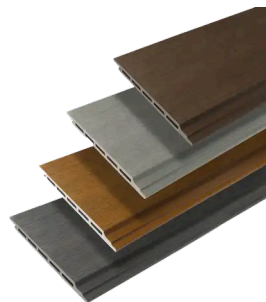

Dit aluminium profiel met een afmeting van 25x0,7 mm is gemaakt van aluminium en ondersteunt de onderste SYMPHONY planken. Het profiel valt bij horizontale montage geheel buiten het zicht. Het startprofiel zorgt ervoor dat het uitermate makkelijk is om de planken waterpas te monteren. Verpakt per 2 stuks.

◆ Omgevingskenmerken

LEVENSDUUR	> 20 jaar
CO2-EMISSIONS (BKG)	8.21 (GES)
GERECYCLED MATERIAAL	Aluminium
RECYCLEBAAR	10 %

◆ Kenmerken

Hoofdmateriaal	Aluminium
Installatiemethode	Schroeven
Materiaaldikte (mm)	2
Afwerking	Anodisatie
Toepassing	Individuele huizen
Categorie FELIX	Cladding

◆ Logistieke gegevens

ART.	EAN CODE	OMSCHRIJVING	GEWICHT (KG)	BUNDEL 1	BUNDEL 2
2441	3700421810901	Profiel U 25x0.7 mm x3m Aluminium (2 stuks)	1.1	600	20

◆ Gerelateerde producten

WEO[®] ESSENTIAL -
HOUTCOMPOSITET GARDENWALL

SCHROEF VOOR HET ALUMINIUM
PROFIEL

BEKLEDING WEO CLASSIC