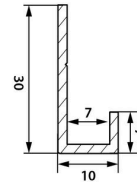

Fiberdeck®

STARTPROFIEL FELIXWOOD® SYMPHONY/FIBERDECK WEO® ESSENTIAL

- ◆ HORIZONTAAL START PROFIEL
- ◆ FUNTIONEERD ALS DE EERSTE CLIP
- ◆ GEPRODUCEERD VAN ALUMINIUM

◆ Voor een elegant montage van de Symphony/Essential gevelplanken

Dit aluminium profiel met een afmeting van 25x0,7 mm is gemaakt van aluminium en ondersteunt de onderste SYMPHONY planken. Het profiel valt bij horizontale montage geheel buiten het zicht. Het startprofiel zorgt ervoor dat het uitermate makkelijk is om de planken waterpas te monteren. Verpakt per 2 stuks.

◆ Logistieke gegevens

ART.	EAN CODE	OMSCHRIJVING	GEWICHT (KG)	BUNDEL 1	BUNDEL 2
2441	3700421810901	Profiel U 25x0.7 mm x3m Aluminium (2 stuks)	1.1	600	20

◆ Gerelateerde producten

WEO[®] ESSENTIAL -
HOUTCOMPOSITET GARDENWALL