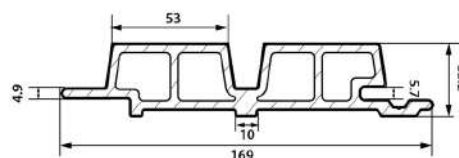

Fiberdeck®

WE0® 60 – HOUTCOMPOSITET GARDENWALL (E KLASSE)

- ROT- EN VLEKBESTENDIG
- KLEURLOZE MULTICHROMATISCHE KLEUREN
- EIGENTIJDSE UITSTRALING

◆ Een eigentijds gevelprofiel met topprestaties

De WE0®60 gevelplank van houtcomposiet is ontwikkeld met de nieuwste extrusietechnologieën, bevat brandvertragende materialen en combineert duurzaamheid met het warme uiterlijk van hout. Het trendy en eigentijdse dubbel rhombus profiel geeft het ritme aan de gevel, terwijl de natuurlijke en warme uitstraling van hout perfect imiteert. De willekeurige kleurschakeringen en het geborstelde oppervlak versterken het realistische beeld van natuurlijk en onbehandeld hout.

◆ Omgevingskenmerken

LEVENSDUUR	> 20 jaar
CO2-EMISSIONS (BKG)	2.01 (GES)
GERECYCLED MATERIAAL	Composiet
RECYCLEBAAR	95 %
CERTIFICERING	FSC®-gecertificeerd