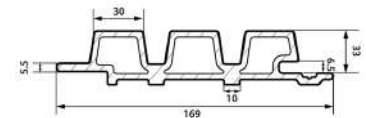

Fiberdeck®

WEO® 35 – HOUTCOMPOSITET GARDENWALL

- OPTIEK VAN HEDENDAAGS OPEN LATWERK
- BUITENGEWONE IMITATIE VAN HOUT
- MAT MULTI-CHROMATIC GEKLEURD – UV-BESTENDIG
- ROT VRIJ EN BESTENDIG TEGEN VLEKKEN
- MILIEU BEWUSTE KEUZE – GEPRODUCEERD MET 95% HERGEBRUIKT KUNSTSTOF

◆ Gegarandeerd kleur vast

De WEO®35 Gardenwall plank van houtcomposiet is ontwikkeld met de nieuwste extrusietechnologieën en combineert duurzaamheid met het warme uiterlijk van hout. Het trendy en eigentijdse triple rhombus profiel geeft het geheel ritme, terwijl de natuurlijke en warme uitstraling van hout behouden blijft. De willekeurige kleurschakeringen en het geborstelde oppervlak versterken het realistische beeld van natuurlijk en onbehandeld hout.

◆ Omgevingskenmerken

LEVENSDUUR	> 20 jaar
CO2-EMISSIES (BKG)	2.01 (GES)
GERECYCLED MATERIAAL	Composiet
RECYCLEBAAR	95 %
CERTIFICERING	FSC®-gecertificeerd