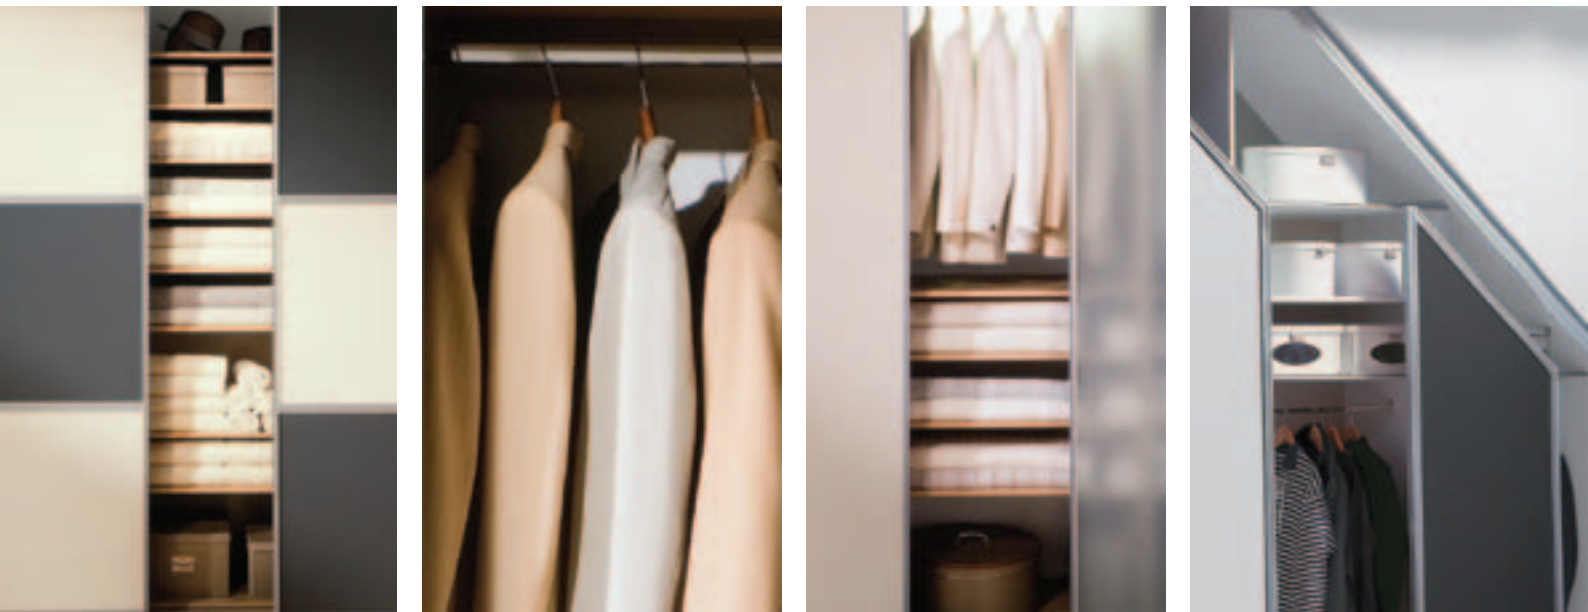

ADVANCE®

Ruimte creëren met het Advance kastsysteem