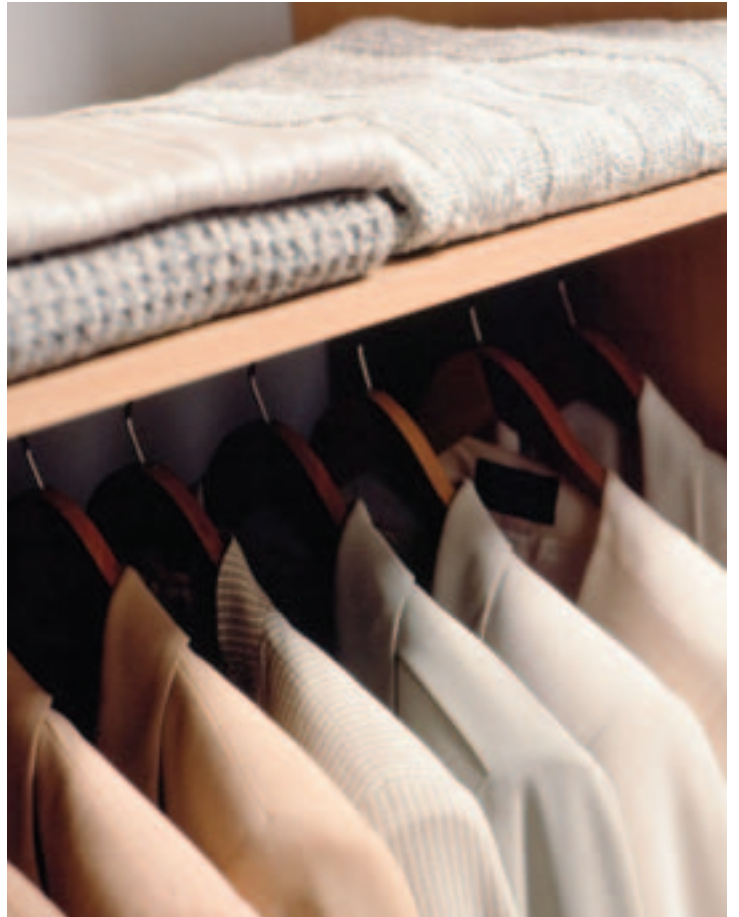

Maatwerk

Geen centimeter blijft onbenut, in welke ruimte dan ook. Uw kast wordt op maat gemaakt, van wandbreed tot plafondhoog, onder een schuin aflopend dak en een moeilijke hoek. De deuren kunnen maximaal 100 cm breed en 260 cm hoog worden gemaakt. Voor hogere plafonds is een plafondverlager beschikbaar. Advance biedt voor iedere ruimte een passende oplossing.